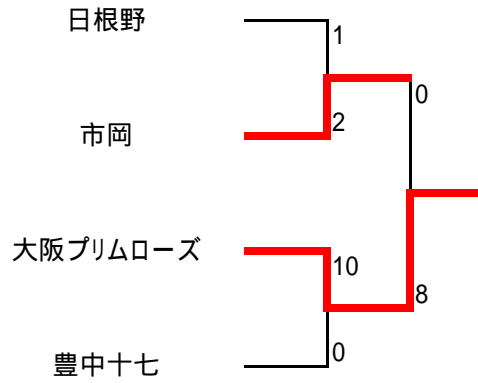

第19回 全日本中学生男女ソフトボール大会（女子の部）、大阪府予選会

1次予選

平成31年6月16日 春木中

第19回 全日本中学生男女ソフトボール大会（女子の部）、大阪府予選会

1次予選

1	豊中十七	あ1位	6		29	四條畷学園	す2位	5	
2	交野四	う2位	5	7	30	成法	そ1位	1	15
3	芝谷	い2位	0	2	31	上之島	せ1位	3	0
4	Team The Daido	え1位	7		32	城東	た2位	7	
5	箕面五	あ2位	0		33	杉	ち1位	4	
6	大久保	う1位	12	4	34	四條畷	て2位	2	1
7	大阪イーリス	い1位	10	5	35	日根野	つ2位	10	2
8	豊津	え2位	0		36	交野三	と1位	5	
9	南大阪サンダース	お1位	11		37	佐野	ち2位	4	
10	山田	き2位	0	4	38	摂津二	て1位	2	5
11	春木	か2位	3	0	39	深野	つ1位	1	2
12	茨木南	く1位	5		40	野村	と2位	5	
13	南高安杉の子	お2位	1		41	大東ウイナーズ	な1位	10	
14	東淀	き1位	10	0	42	堅下北	ぬ2位	0	4
15	岸城	か1位	2	4	43	旭陽	に2位	16	1
16	郷荘	く2位	1		44	楠葉	ね1位	1	
17	本庄	け1位	10		45	佃	な2位	11	
18	港南	さ2位	7	4	46	梶	ぬ1位	4	3
19	茨木東	こ2位	1	0	47	東陽	に1位	3	11
20	摂津一	し1位	3		48	新北野	ね2位	6	
21	川西	け2位	3		49	錦	の1位	0	
22	松原三	さ1位	10	0	50	大正西	は2位	8	2
23	寝屋川九	こ1位	0	4	51	花乃井	の2位	3	3
24	久米田	し2位	8		52	市岡	は1位	4	
25	大阪プリムローズ	す1位	14						
26	門真二	そ2位	0	2					
27	友呂岐	せ2位	0	0					
28	平吉	た1位	28						

令和元年6月9日
令和元年6月15日
令和元年6月16日

豊津中、郷荘中、摂津一中、平野中、日根野中、市岡中
日根野中
春木中

第19回 全日本中学生男女ソフトボール大会(女子の部)、大阪府予選会

1次予選

	チーム	豊中	松原	箕面	順位
あ	1 豊中十七		15-0	9-4	1
	2 松原五	0-15		3-10	3
	3 箕面五	4-9	10-3		2

	チーム	友呂	上之	順位
せ	40 友呂岐		0-29	2
	41 上之島	29-0		1