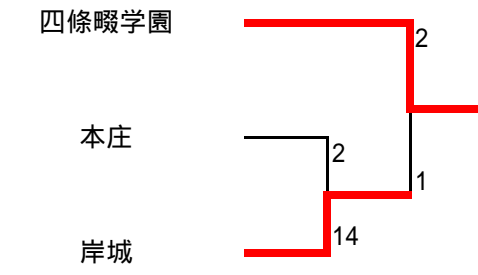

第19回 全日本中学生男女ソフトボール大会（女子の部）、大阪府予選会

1次予選

平成31年6月16日 春木中

第19回 全日本中学生男女ソフトボール大会（女子の部）、大阪府予選会

1次予選

1	豊中十七	あ1位	6		29	四條畷学園	す2位	5	
2	交野四	う2位	5	7	30	成法	そ1位	1	15
3	芝谷	い2位	0	2	31	上之島	せ1位	3	0
4	Team The Daido	え1位	7		32	城東	た2位	7	
5	箕面五	あ2位	0		33	杉	ち1位	4	
6	大久保	う1位	12	4	34	四條畷	て2位	2	1
7	大阪イーリス	い1位	10	5	35	日根野	つ2位	10	2
8	豊津	え2位	0		36	交野三	と1位	5	
9	南大阪サンダース	お1位	11		37	佐野	ち2位	4	
10	山田	き2位	0	4	38	摂津二	て1位	2	5
11	春木	か2位	3	0	39	深野	つ1位	1	2
12	茨木南	く1位	5		40	野村	と2位	5	
13	南高安杉の子	お2位	1		41	大東ウイナーズ	な1位	10	
14	東淀	き1位	10	0	42	堅下北	ぬ2位	0	4
15	岸城	か1位	2	4	43	旭陽	に2位	16	1
16	郷荘	く2位	1		44	楠葉	ね1位	1	
17	本庄	け1位	10		45	佃	な2位	11	
18	港南	さ2位	7	4	46	梶	ぬ1位	4	3
19	茨木東	こ2位	1	0	47	東陽	に1位	3	11
20	摂津一	し1位	3		48	新北野	ね2位	6	
21	川西	け2位	3		49	錦	の1位	0	
22	松原三	さ1位	10	0	50	大正西	は2位	8	2
23	寝屋川九	こ1位	0	4	51	花乃井	の2位	3	3
24	久米田	し2位	8		52	市岡	は1位	4	
25	大阪プリムローズ	す1位	14						
26	門真二	そ2位	0	2					
27	友呂岐	せ2位	0	0					
28	平吉	た1位	28						