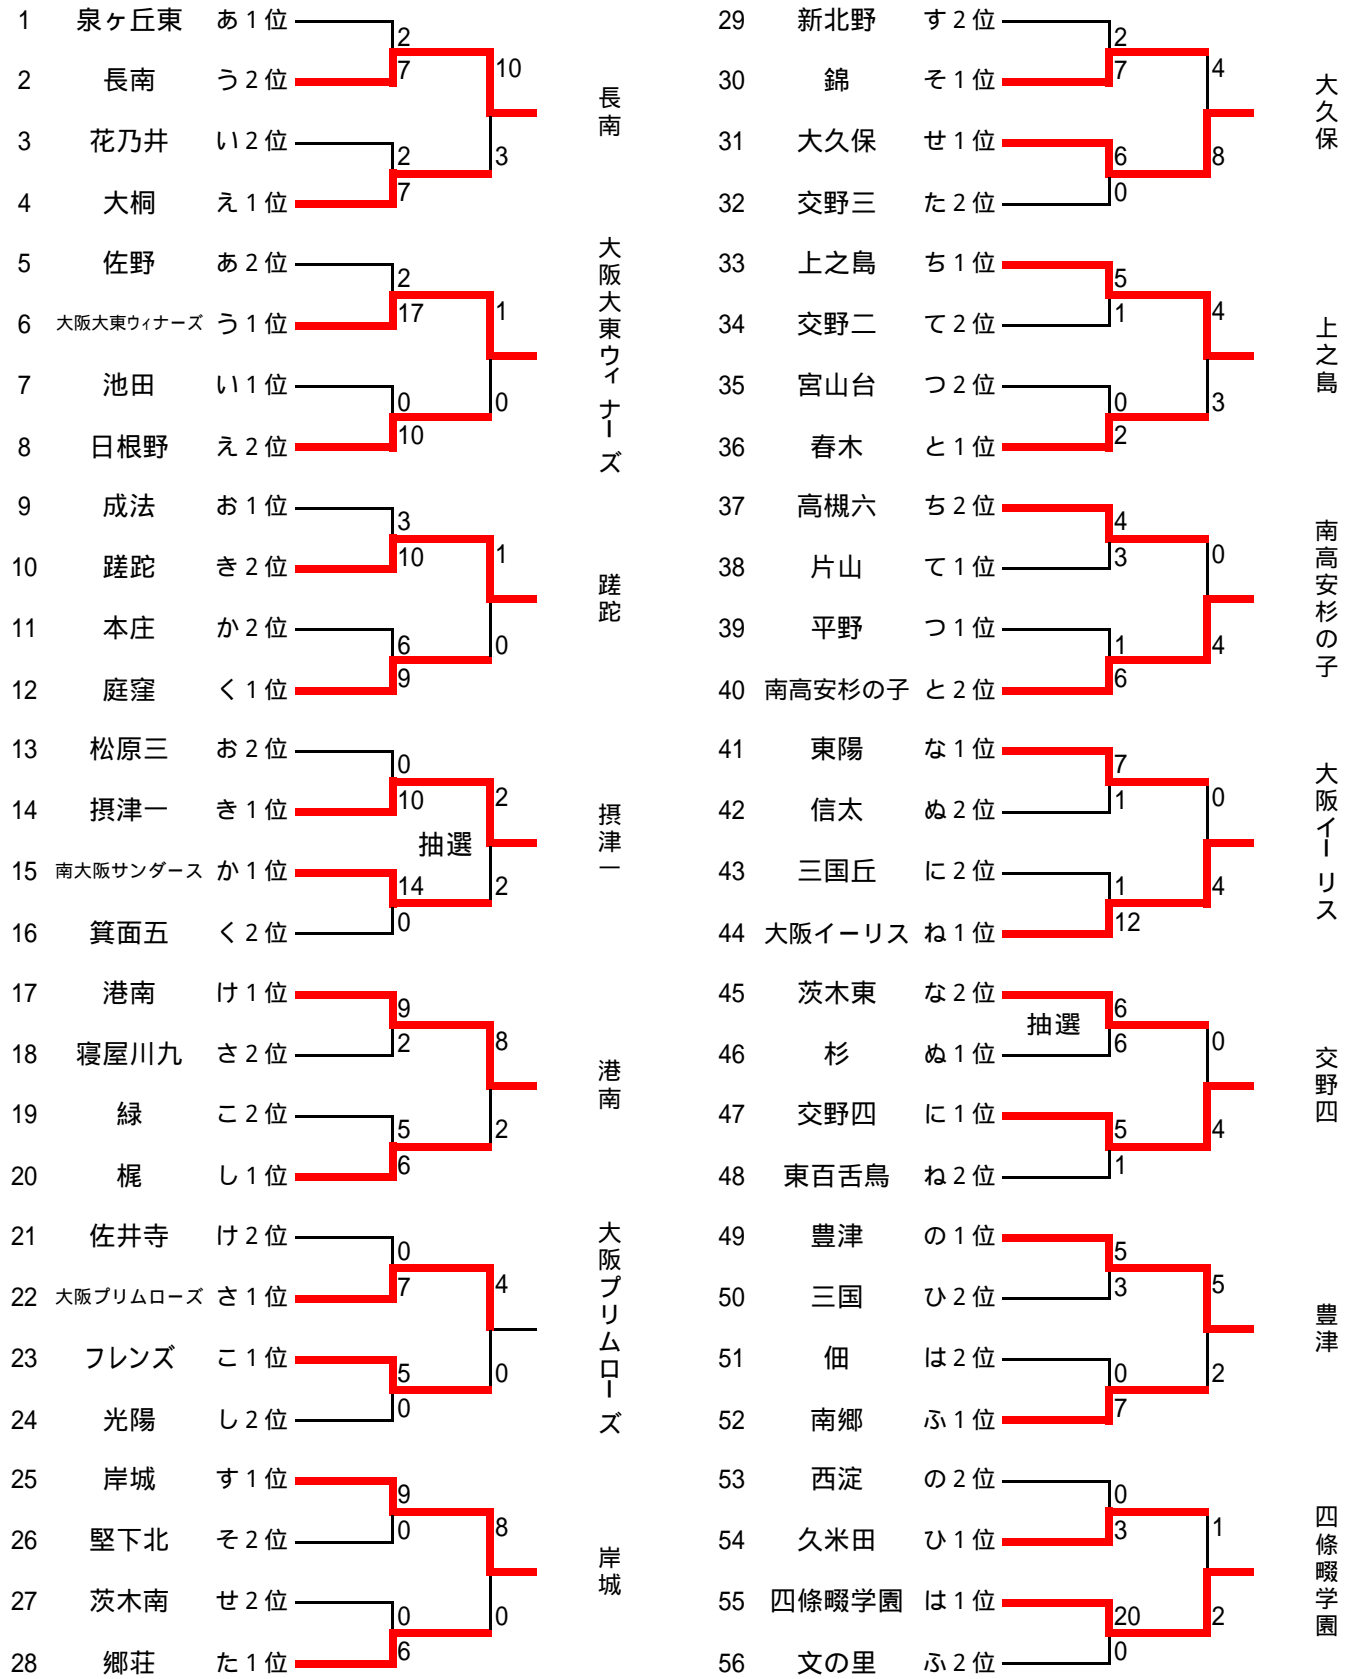

第18回 全日本中学生男女ソフトボール大会（女子の部）、大阪府予選会

1次予選

平成30年6月10日

日根野中、摂津一中、梶中、郷荘中、宮山台中、平田中、西淀中

第18回 全日本中学生男女ソフトボール大会(女子の部)、大阪府予選会

1次予選

	チーム	泉ヶ	芝谷	佐野	順位
あ	1 泉ヶ丘東	/	10-0	7-1	1
	2 芝谷	0-10	/	5-6	3
	3 佐野	1-7	6-5	/	2

	チーム	門真	錦	堅下	順位
そ	43 門真二	/	0-6	6-7	3
	44 錦	6-0	/	9-0	1
	45 堅下北	7-6	0-9	/	2

	チーム	池田	川西	花乃	順位
い	4 池田	/	11-7	7-5	1
	5 川西	7-11	/	6-13	3
	6 花乃井	5-7	13-6	/	2

	チーム	郷荘	交野	深野	順位
た	46 郷荘	/	3-2	5-0	1
	47 交野三	2-3	/	5-2	2
	48 深野	0-5	2-5	/	3

	チーム	大正	大阪	長南	順位
う	7 大正北	/	0-10	0-11	3
	8 大阪大東ウィナーズ	10-0	/	8-1	1
	9 長南	11-0	1-8	/	2