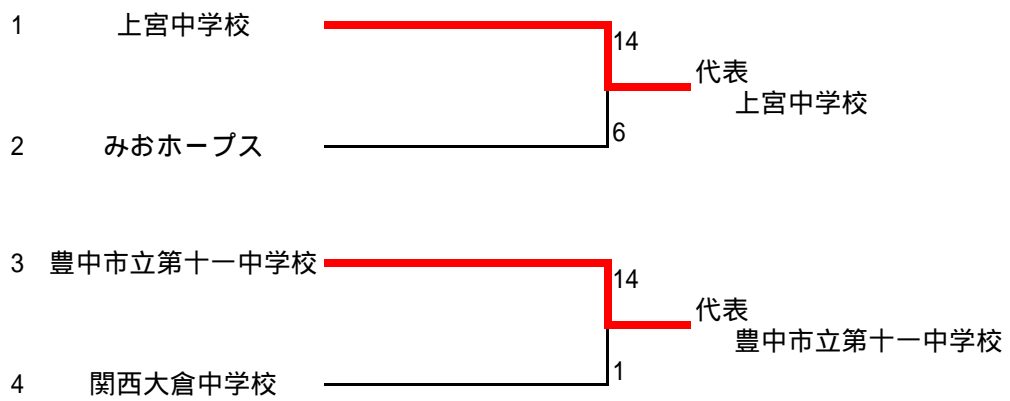

	チーム	大東	茨木	交野	順位
B	1 大東ウィナーズ	/	3-0	12-2	1
	2 茨木東	0-3	/	1-3	3
	3 交野四	2-12	3-1	/	2

	チーム	TEAM	天王	大阪	順位
D	1 TEAM大久保	/	5-0	2-0	1
	2 天王	0-5	/	3-1	2
	3 大阪プリムローズ	0-2	1-3	/	3

平成29年6月17日  
岸城中

2次予選

A1	岸城	9	岸城
	E	0	
C2	久米田	0	
B2	交野四	3	交野四
	F	2	
D1	TEAM大久保	2	

C1	四條畷学園	0	南大阪サンダース 大東ウィナーズ
	G	3	
A2	南大阪サンダース	3	
D2	天王	0	
	H	7	
B1	大東ウィナーズ	7	

敗者戦

E敗	久米田	2
F敗	TEAM大久保	3
G敗	四條畷学園	9
H敗	天王	0

平成29年7月1日  
大久保中

第17回 全日本中学生男女ソフトボール大会（男子の部）、大阪府予選会

代表決定戦

3位決定戦

平成29年6月10日