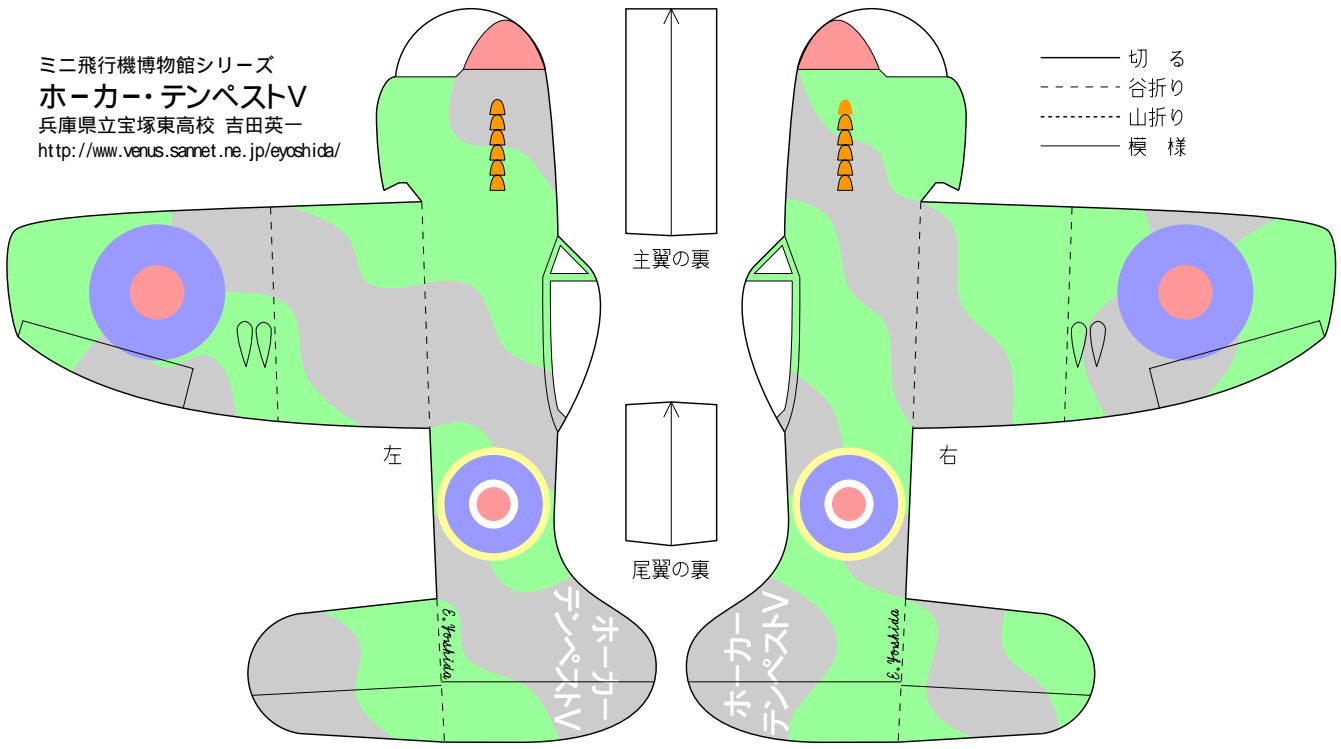

ミニ飛行機博物館シリーズ
ホーカー・テンペストV
兵庫県立宝塚東高校 吉田英一
<http://www.venus.sanmet.ne.jp/eyoshida/>

—— 切る
- - - 谷折り
· · · 山折り
—— 模様

主翼の裏

尾翼の裏

左

右

E. Yoshida

ホーカー
テンペストV