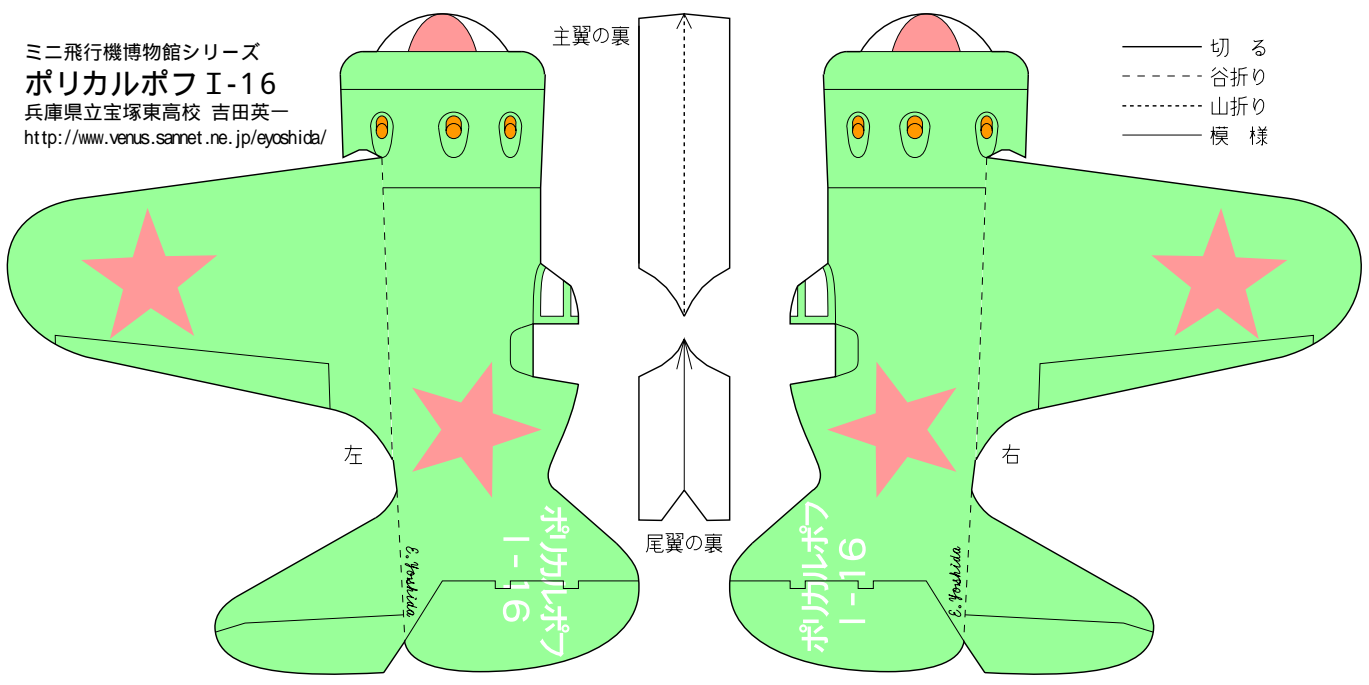

ミニ飛行機博物館シリーズ  
ポリカルポフ I-16  
兵庫県立宝塚東高校 吉田英一  
<http://www.venus.sanet.ne.jp/eyoshida/>

主翼の裏

— 切る  
- - - 谷折り  
· · · 山折り  
—— 模様

左

右

尾翼の裏

E. Yoshida

ポリカルポフ  
I-16

ポリカルポフ  
I-16

E. Yoshida