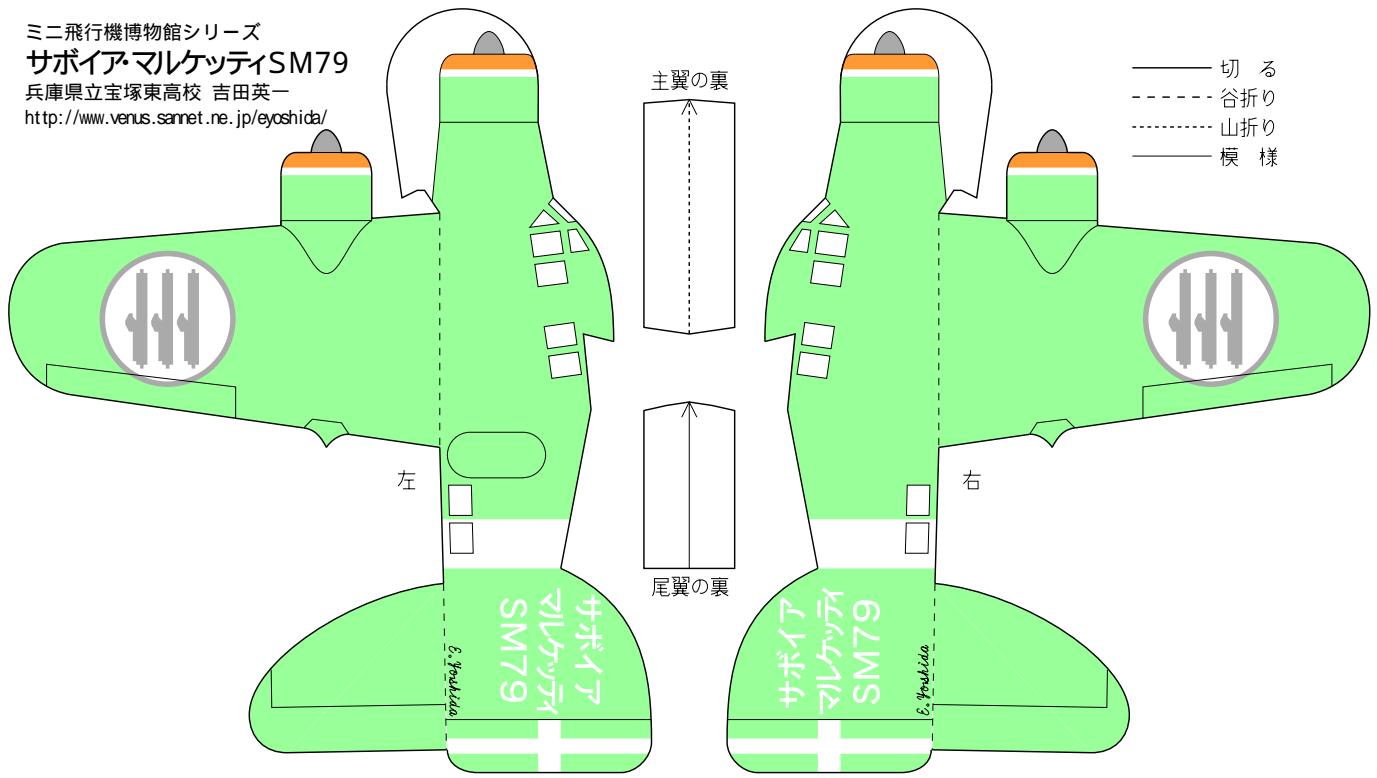

ミニ飛行機博物館シリーズ
サボイア・マルケッティSM79
兵庫県立宝塚東高校 吉田英一
<http://www.venus.sanet.ne.jp/eyoshida/>

—— 切る
- - - 谷折り
..... 山折り
—— 模様

主翼の裏

尾翼の裏

左

右

サボイア
マルケッティ
SM79

サボイア
マルケッティ
SM79