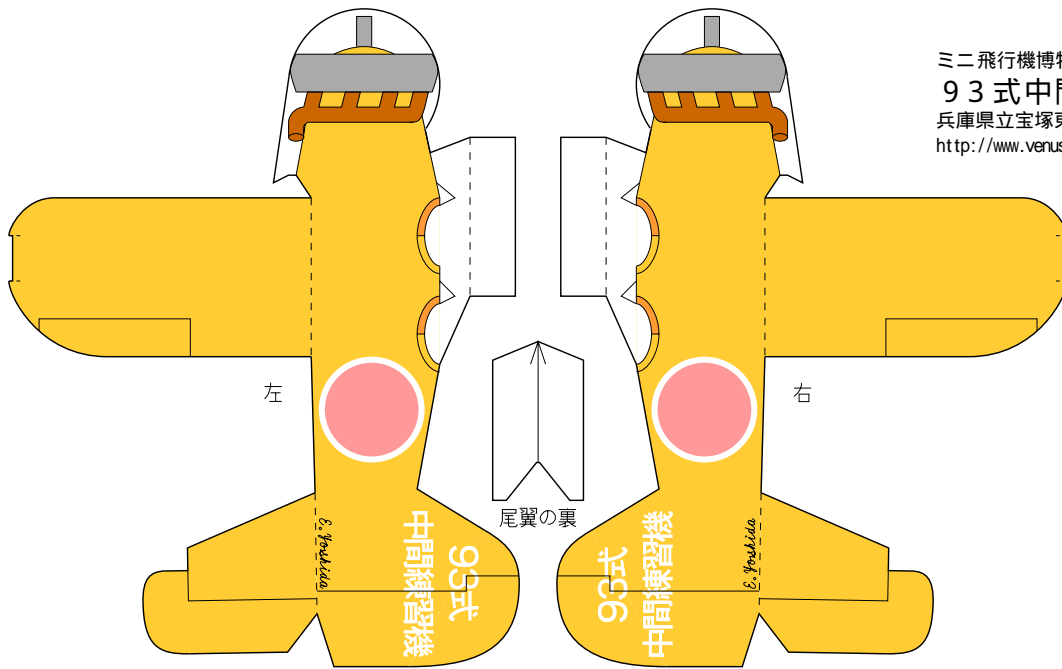

ミニ飛行機博物館シリーズ  
93式中間練習機  
兵庫県立宝塚東高校 吉田英一  
<http://www.venus.sannet.ne.jp/eyoshida/>

- 切 る
- - - - 谷折り
- ..... 山折り
- 模 様