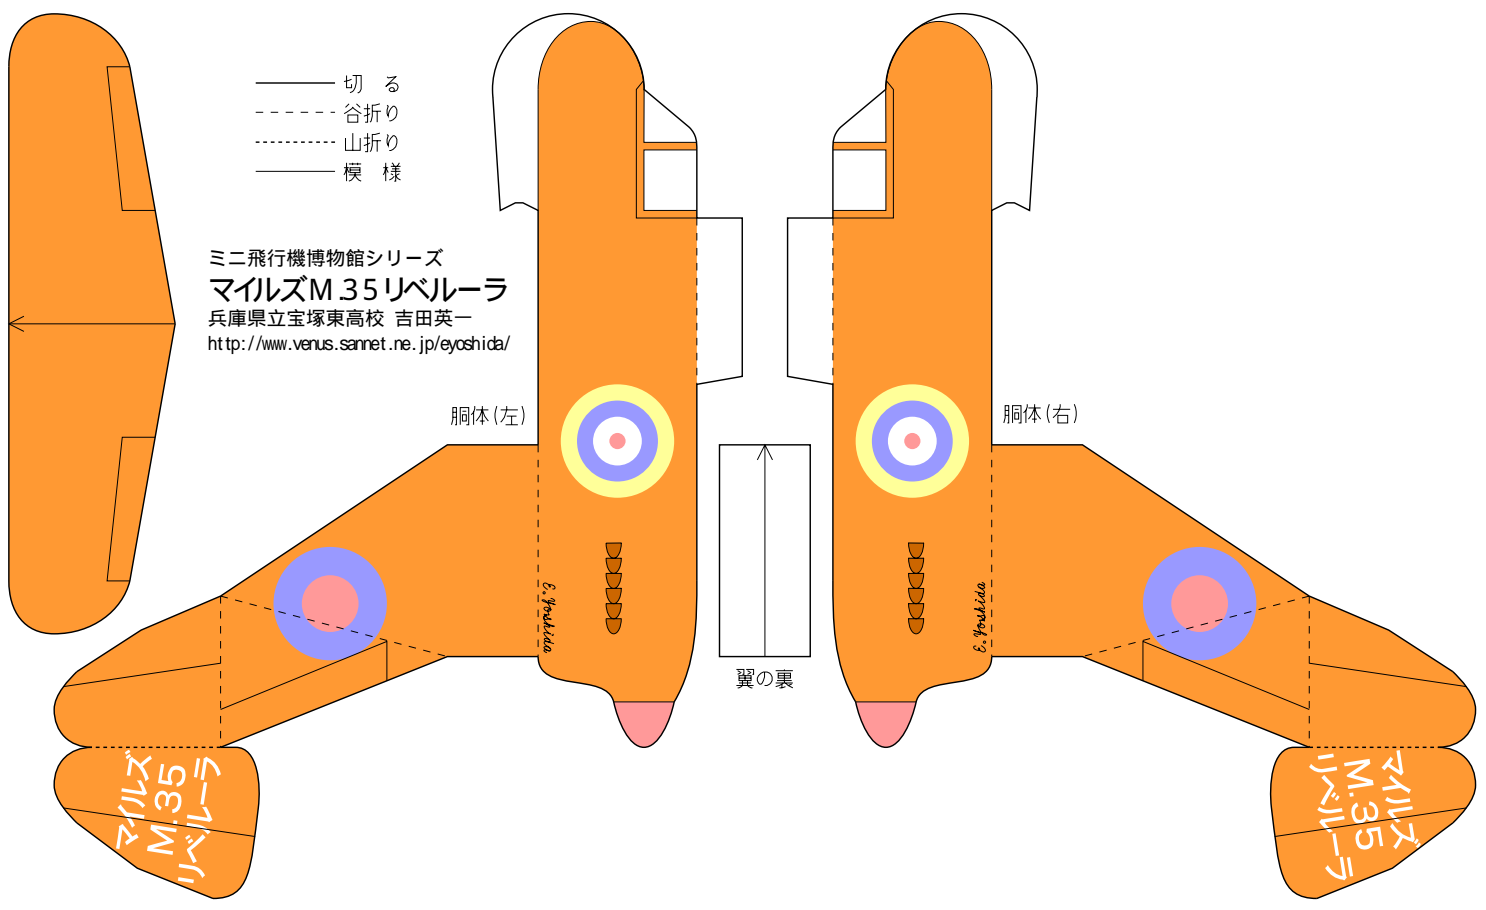

- 切る
- - - 谷折り
- · · 山折り
- 模様

ミニ飛行機博物館シリーズ  
**マイルズM35リペレーラ**  
 兵庫県立宝塚東高校 吉田英一  
<http://www.venus.sannet.ne.jp/eyoshida/>

胴体(左)

胴体(右)

翼の裏

マイルズ  
M.35  
リペレーラ

マイルズ  
M.35  
リペレーラ

E. Yoshida