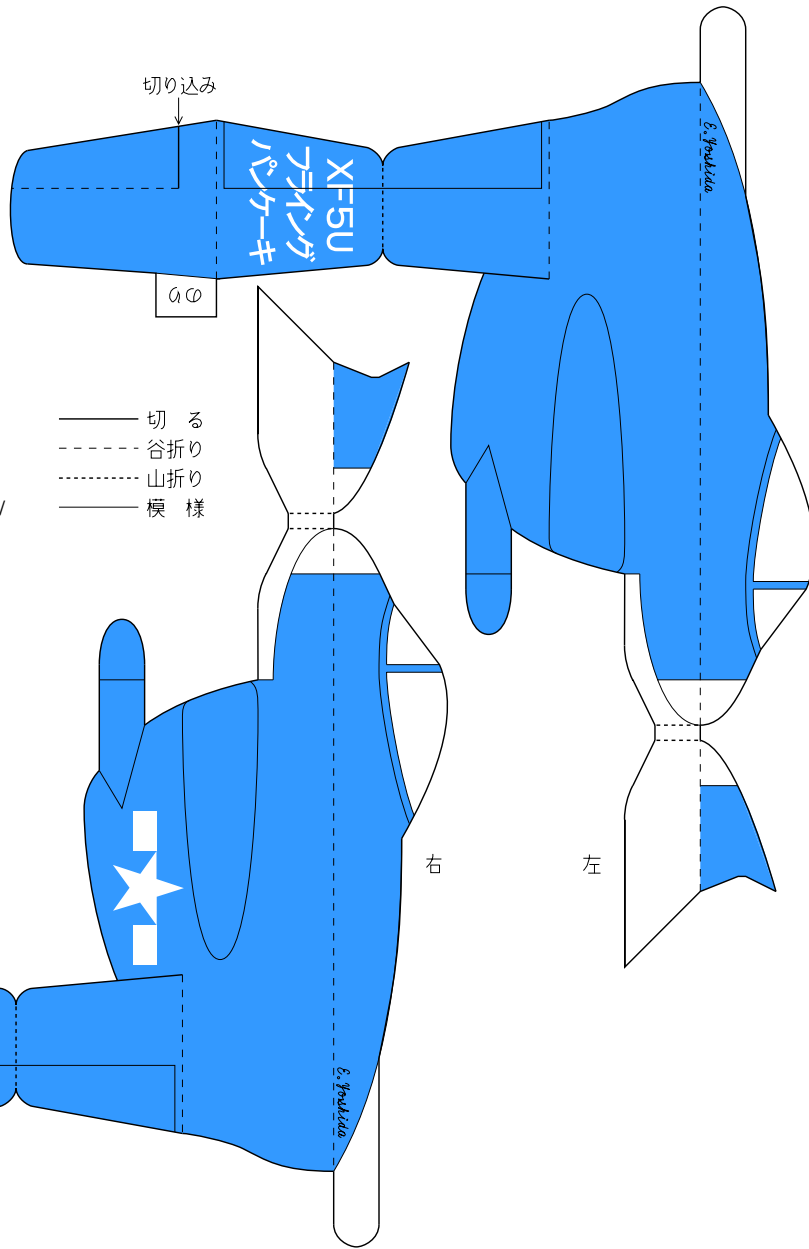

ミニ飛行機博物館シリーズ  
**XF5Uフライングパンケーキ**  
 兵庫県立宝塚東高校 吉田英一  
<http://www.venus.sannet.ne.jp/eyoshida/>

切り込み

G0

— 切る  
 - - - 谷折り  
 ····· 山折り  
 — 模様

のり

切り込み

右

左