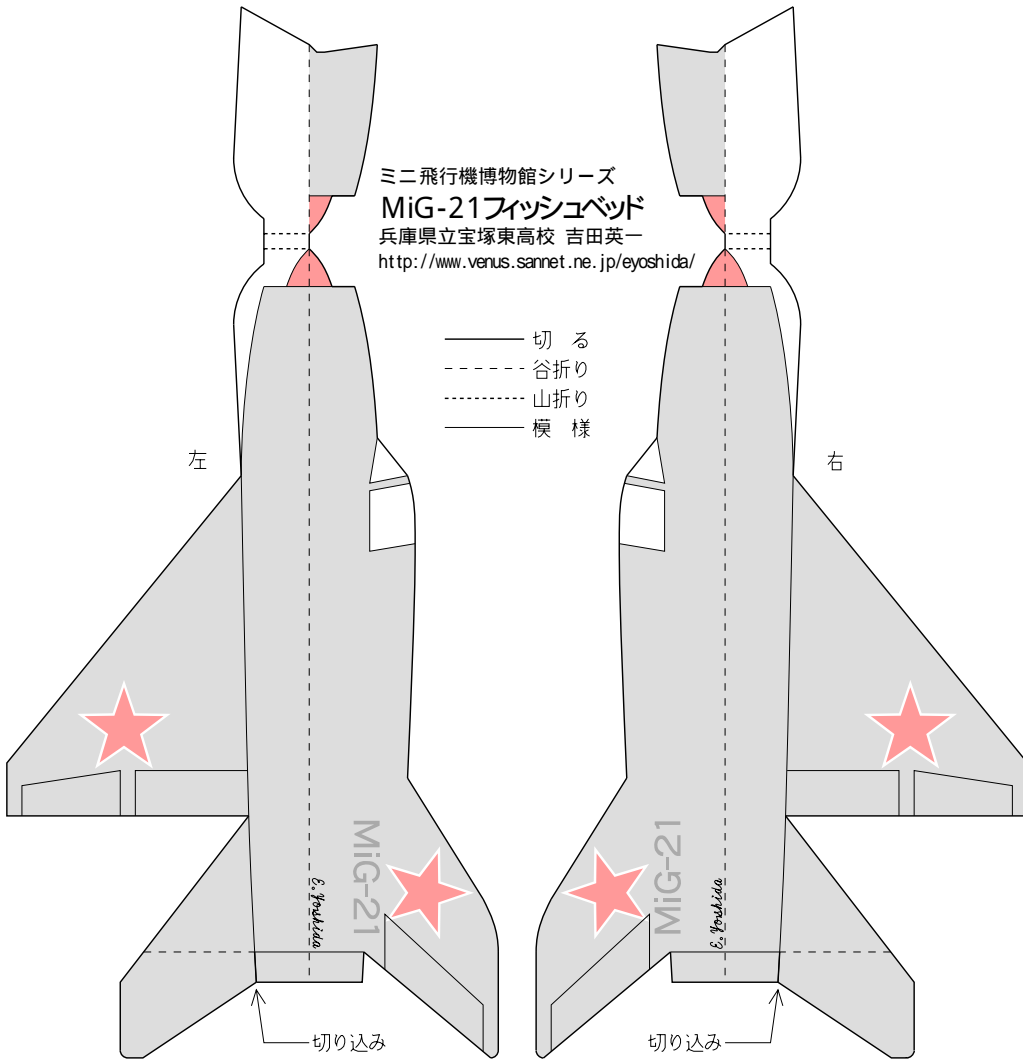

ミニ飛行機博物館シリーズ
MiG-21フィッシュベツド
兵庫県立宝塚東高校 吉田英一
<http://www.venus.sannet.ne.jp/eyoshida/>

- 切 る
- - - - 谷折り
- · · · 山折り
- 模 様

左

右

切り込み

切り込み