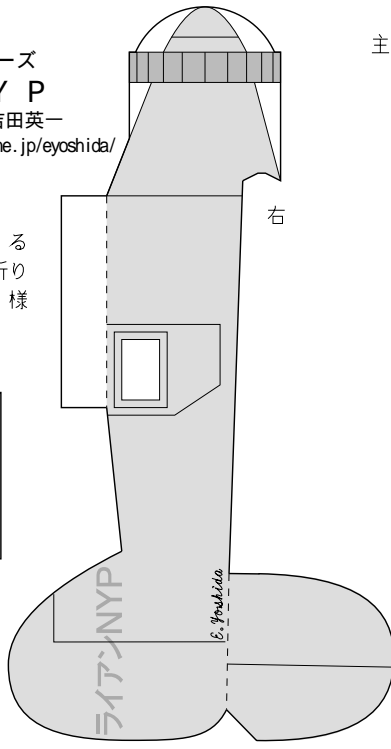

ミニ飛行機博物館シリーズ
ライオンNYP
兵庫県立宝塚東高校 吉田英一
<http://www.venus.sannet.ne.jp/eyoshida/>

— 切る
- - - 谷折り
— 模様

主翼