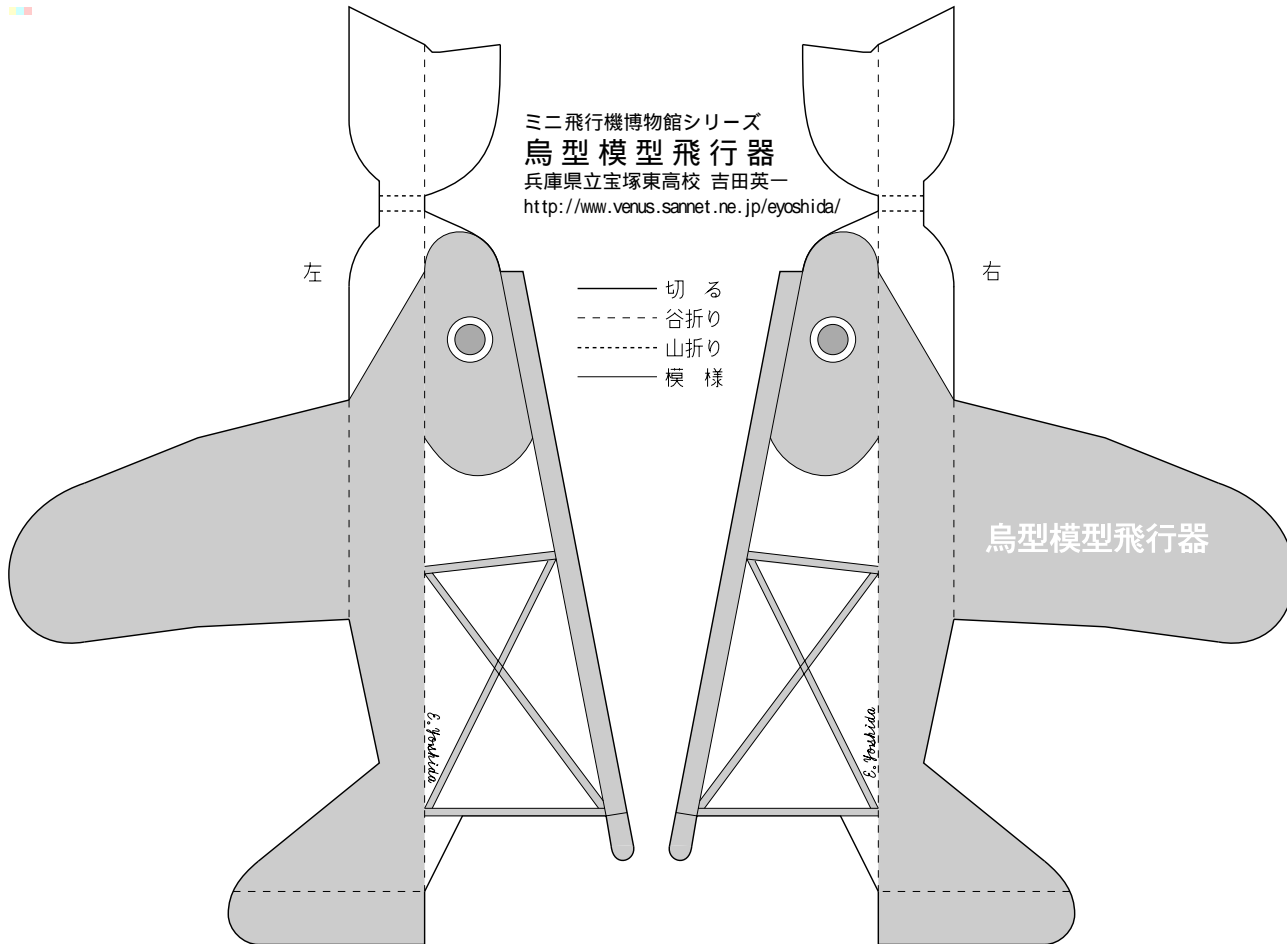

ミニ飛行機博物館シリーズ  
鳥型模型飛行器  
兵庫県立宝塚東高校 吉田英一  
<http://www.venus.sannet.ne.jp/eyoshida/>

左

右

- 切る
- - - 谷折り
- · · 山折り
- 模様

鳥型模型飛行器

E. Yoshida

E. Yoshida