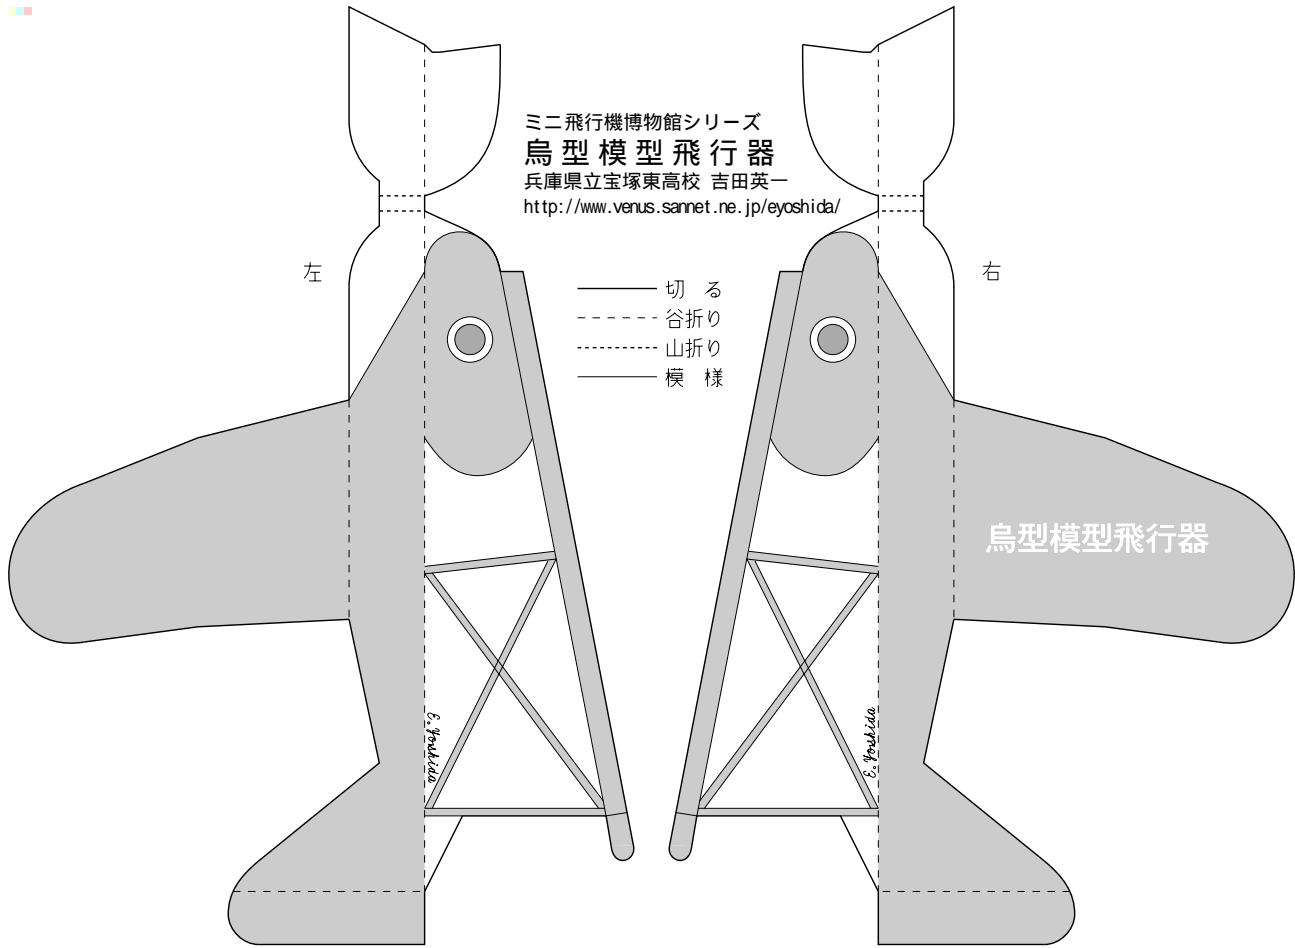

ミニ飛行機博物館シリーズ  
**鳥型模型飛行器**  
兵庫県立宝塚東高校 吉田英一  
<http://www.venus.sannet.ne.jp/eyoshida/>

左

右

- 切る
- - - 谷折り
- · · 山折り
- 模様

鳥型模型飛行器

E. Yoshida

E. Yoshida