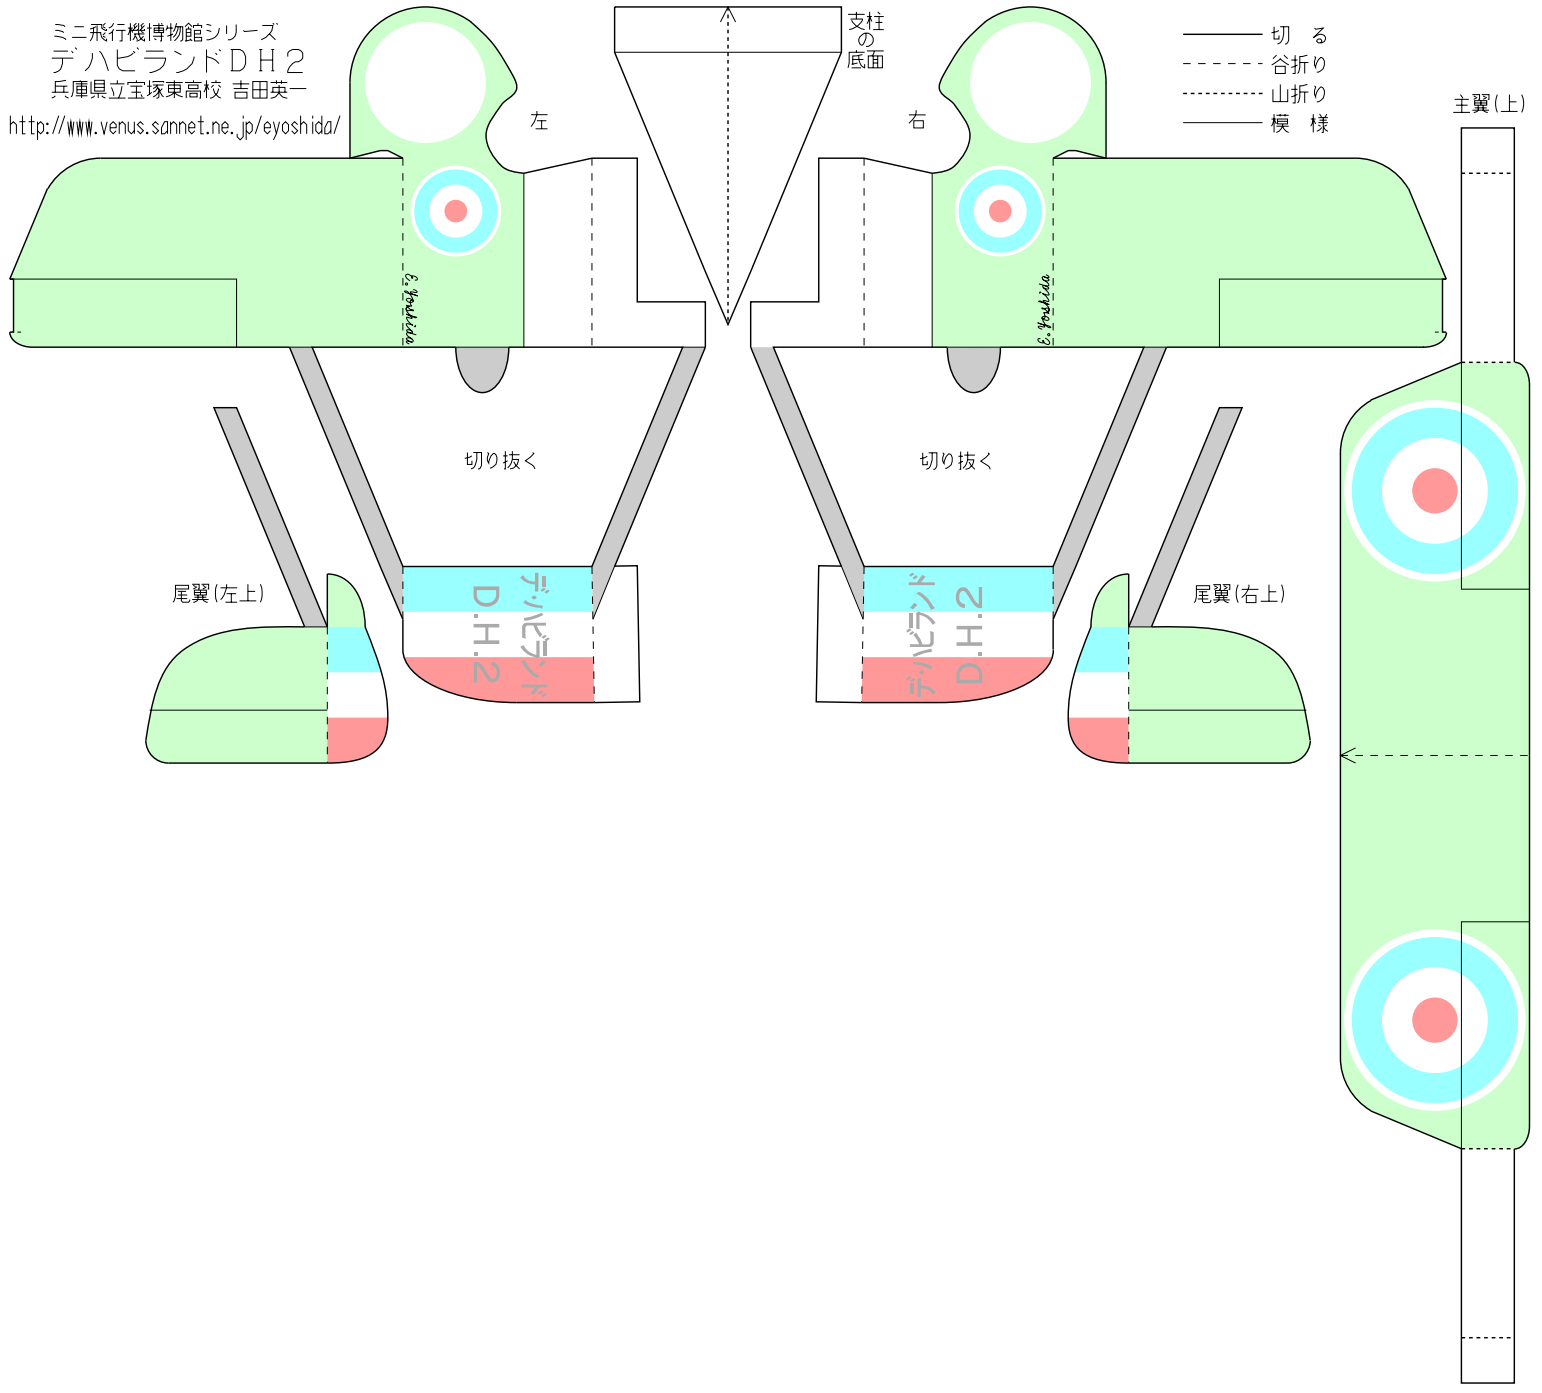

ミニ飛行機博物館シリーズ
デハビランドDH2
兵庫県立宝塚東高校 吉田英一

<http://www.venus.sannet.ne.jp/eyoshida/>

- 切る
- - - 谷折り
- · · 山折り
- 模様

切り抜く

切り抜く

尾翼(左上)

尾翼(右上)

主翼(上)

支柱の底面

左

右

E. Yoshida

E. Yoshida

デハビランド
D.H.2

デハビランド
D.H.2

デハビランド
D.H.2